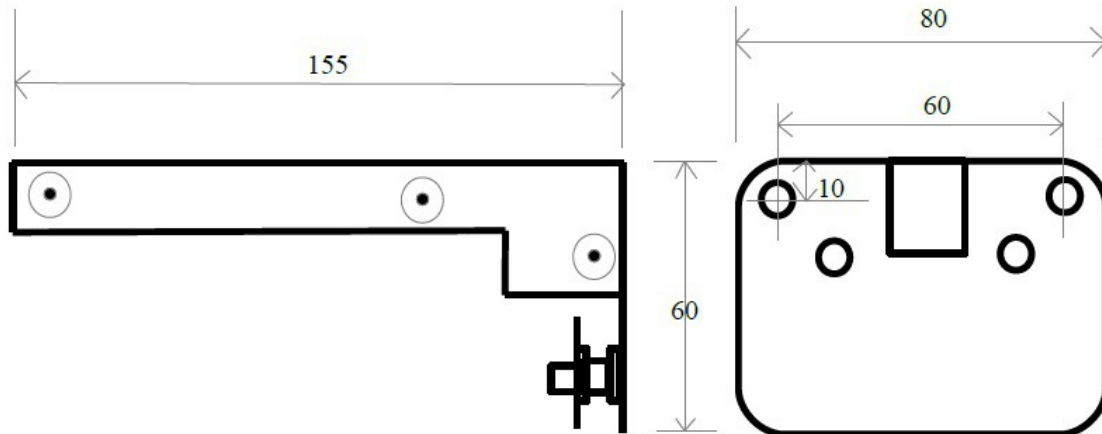

Beépítési, keresztmetszeti méretek:

UNIVERSAL általános felhasználású liftes karnis.

**Kombi konzol fizikai méretei**

Rögzítő lyukak elhelyezkedése a konzolszár tetelyén: